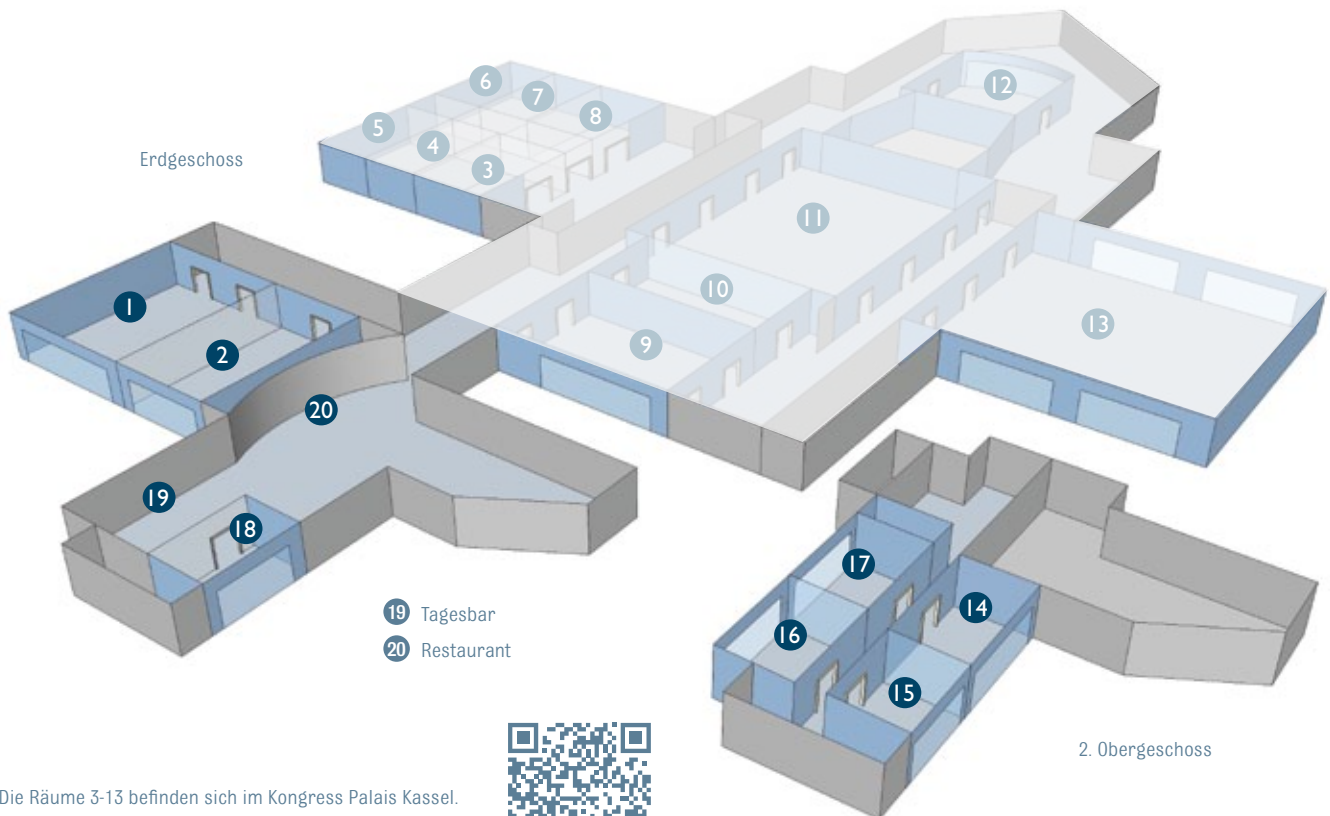

Im Kongress Palais Areal, gut einen Kilometer vom IC-Bahnhof Wilhelmshöhe entfernt, strebt das RAMADA Hotel Kassel City Centre für Kulturliebhaber und

Geschäftsreisende gen Himmel. Zusammen mit dem Kongress Palais bildet es ein neues Kongress- und Kultur-Ensemble, das keine Wünsche offen lässt. Das moderne Hotel verfügt über 169 komfortable Zimmer und Suiten, alle ausgestattet mit Bad/Dusche/WC, Sat-TV, Hausvideo, WLAN, Radio, Schreibtisch/Telefon, Gast-safe und Sitzzecke.

Einen einzigartigen Panoramablick über die Dächer von Kassel erlebt jeder, der unseren TOP-FIT-CLUB in der 14. Etage mit Sauna, Dampfbad, Solarium und modernsten Fitnessgeräten besucht.

ADRESSE

H4 HOTEL KASSEL
Baumbachstr. 2 / Kongress Palais
34119 Kassel
Tel.: +49 (0) 561 7810-0
kassel@ramada.de
www.h-hotels.de

VERKEHRSANBINDUNG & LAGE

- >> Zum Zentrum 2,5 km
- >> Zum ICE-Bahnhof Wilhelmshöhe 1,5 km (3 Tram-Stationen)
- >> Zum Flughafen Kassel-Calden 15 km
- >> Tramhaltestelle direkt vor dem Gebäude
- >> Parkhaus

RAUMLÄNE

Das Restaurant mit Terrasse zum Stadthallengarten, ein Café-Bistro und die Bar runden das Angebot des RAMADA Hotel Kassel City Centre und des Kongress Palais Kassel mit seinen insgesamt 39 multimedialen Räumen und Sälen für bis zu 8000 Personen ab.