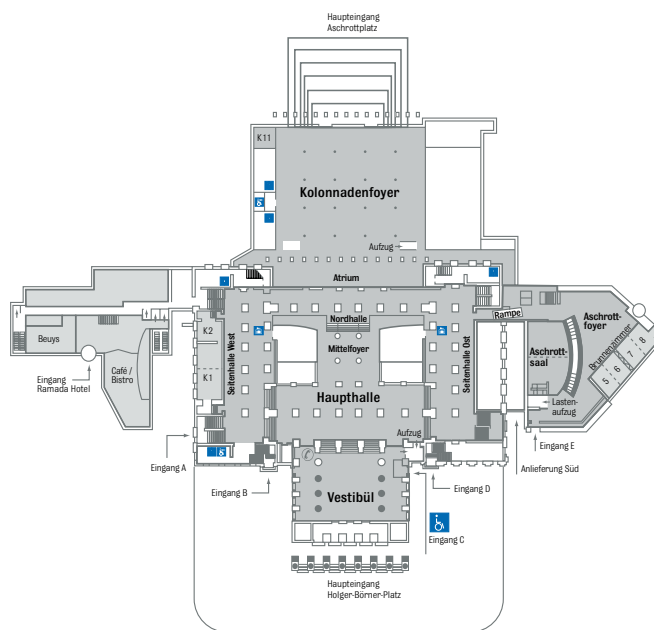

teilen sich in 39 Vortrags-, Workshop- und Meetingräume, sowie in 2.800 m² Ausstellungsfläche auf. Veranstaltungen im Kongress Palais Kassel sind ressourcenschonend, sie lassen sich unter den Gesichtspunkten der Nachhaltigkeit innovativ und zukunftsweisend durchführen. Über einen direkten Zugang ist das Ramada Hotel Kassel City Centre mit 169 Hotelzimmern angeschlossen.

KAPAZITÄTEN

RAUM	GRÖSSE m ²	HÖHE m	REIHE	PARLAMENTARISCH	BANKETT	TAGESLICHT	VERDUNKELUNG	FÜR ROLLSTUHLFAHRER
Festsaal mit Bankettsaal und Empore	1.187	12,30	1.847	1.270		■	■	■
Kolonnadensaal (teilbar in bis zu 6 Räume)	796	6,50	720	412	702	■	■	■
Festsaal	699	12,32	955	518	668	■	■	■
Blauer Saal	449	9,48	568	296	408	■	■	■
Kolonnadensaal West/Ost mit Gang	461,7	6,50	480	260	324	■	■	■
Kolonnadensaal West oder Ost	330,5	6,50	371	168	270	■	■	■
Gartensaal (teilbar)	340	4,70	290	190		■	■	■
Gesellschaftssaal	199	6,83	240	120	168	■	■	■
Bankettsaal (teilbar)	188	3,20	196	108	144			■
Rosensaal	180	5,56	197	90	108	■	■	■
Aschrottsaal (teilbar)	120	3,25	108	56	96	■	■	■
Foyerflächen	4.207					■		■

Nutzfläche: 8.500 m²

Anzahl Vortrags-, Workshop- und Meetingräume: 39 (davon 9 Räume im direkt angeschlossenen Ramada Hotel Kassel City Centre)

Maximal zulässige Personenzahl Gesamtkomplex: 8.268 Personen

Ausstellungsflächen innen (Foyerflächen, brutto): 4.200 m²

Nutzbare Außenflächen: 4.700 m²

RAUMPLÄNE

SPRECHEN SIE UNS AN

Kassel Marketing GmbH
Kassel Convention Bureau
Obere Königsstraße 15 | 34117 Kassel