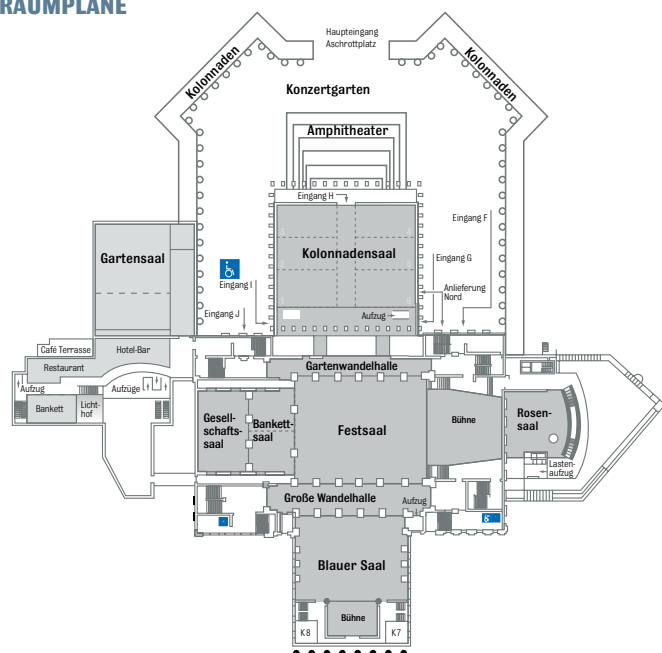

teilen sich in 39 Vortrags-, Workshop- und Meetingräume, sowie in 2.800 m² Ausstellungsfläche auf. Veranstaltungen im Kongress Palais Kassel sind ressourcenschonend, sie lassen sich unter den Gesichtspunkten der Nachhaltigkeit innovativ und zukunftsweisend durchführen. Über einen direkten Zugang ist das Ramada Hotel Kassel City Centre mit 169 Hotelzimmern angeschlossen.

KAPAZITÄTEN

RAUM	GRÖSSE m ²	HÖHE m	REIHE	PARLAMENTARISCH	BANKETT	TAGESLICHT	VERDUNKELUNG	FÜR ROLLSTUHLFAHRER
Festsaal mit Bankettsaal und Empore	1.187	12,30	1.847	1.270		■	■	■
Kolonnadensaal (teilbar in bis zu 6 Räume)	796	6,50	720	412	702	■	■	■
Festsaal	699	12,32	955	518	668	■	■	■
Blauer Saal	449	9,48	568	296	408	■	■	■
Kolonnadensaal West/Ost mit Gang	461,7	6,50	480	260	324	■	■	■
Kolonnadensaal West oder Ost	330,5	6,50	371	168	270	■	■	■
Gartensaal (teilbar)	340	4,70	290	190		■	■	■
Gesellschaftssaal	199	6,83	240	120	168	■	■	■
Bankettsaal (teilbar)	188	3,20	196	108	144			■
Rosensaal	180	5,56	197	90	108	■	■	■
Aschrottsaal (teilbar)	120	3,25	108	56	96	■	■	■
Foyerflächen	4.207					■		■

Nutzfläche: 8.500 m²

Anzahl Vortrags-, Workshop- und Meetingräume: 39 (davon 9 Räume im direkt angeschlossenen Ramada Hotel Kassel City Centre)

Maximal zulässige Personenzahl Gesamtkomplex: 8.268 Personen

Ausstellungsflächen innen (Foyerflächen, brutto): 4.200 m²

Nutzbare Außenflächen: 4.700 m²

RAUMPLÄNE

SPRECHEN SIE UNS AN

Kassel Marketing GmbH
Kassel Convention Bureau
Obere Königsstraße 15 | 34117 Kassel